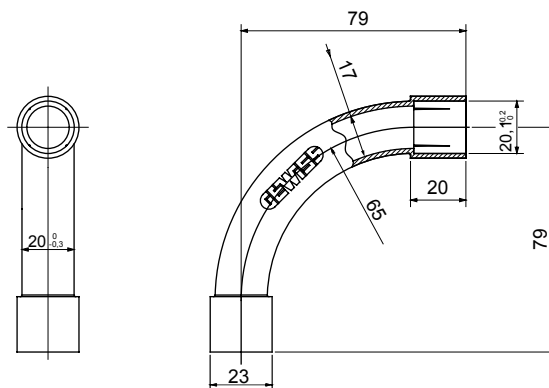

Accesorios de instalación del tubo rígido serie RK con grado de protección IP40 e IP67.

Color	Gris RAL 7035	Grado de protección	IP40
Tubos Ø (mm)	20	Tipo de material	Libre de halógenos según EN 60754-2
Código Electrocod	21221		

### DIMENSIONAL