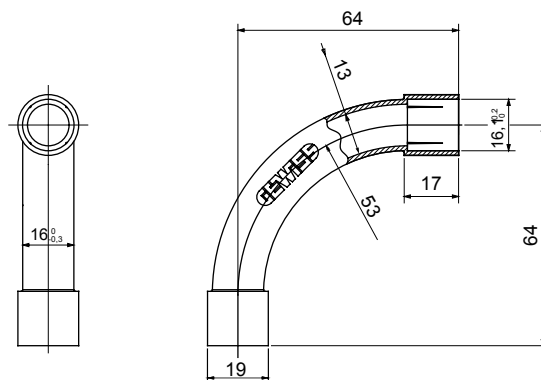

Accesorios de instalación del tubo rígido serie RK con grado de protección IP40 e IP67.

Color	Gris RAL 7035	Grado de protección	IP40
Tubos Ø (mm)	16	Tipo de material	Libre de halógenos según EN 60754-2
Código Electrocod	21221		

DIMENSIONAL

SIMBOLOGÍA TÉCNICA

IP

HF
HALOGEN FREE

IP40

MARCAS/APROBACIONES