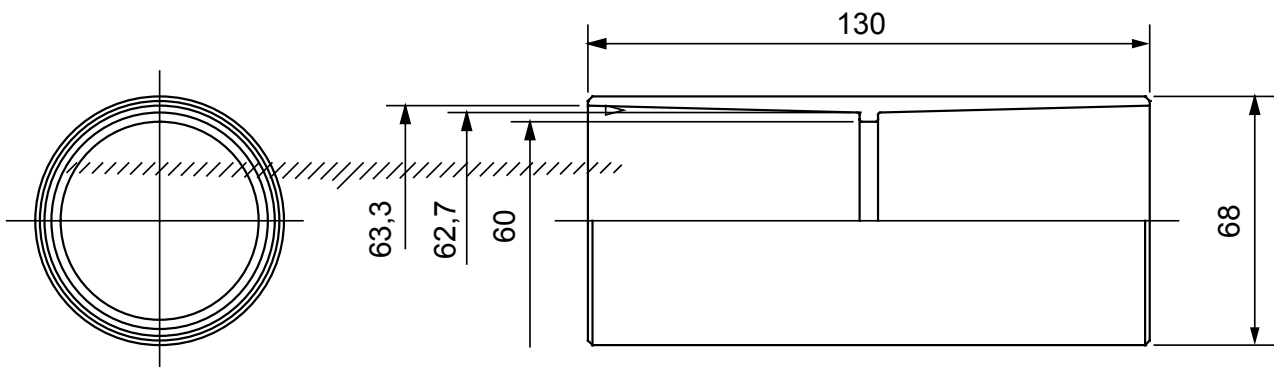

Accesorios de instalación del tubo rígido serie RK con grado de protección IP40 e IP67.

Color	Gris RAL 7035	Grado de protección	IP40
Tubos Ø (mm)	63	Código Electrocod	21221

DIMENSIONAL

SIMBOLOGÍA TÉCNICA