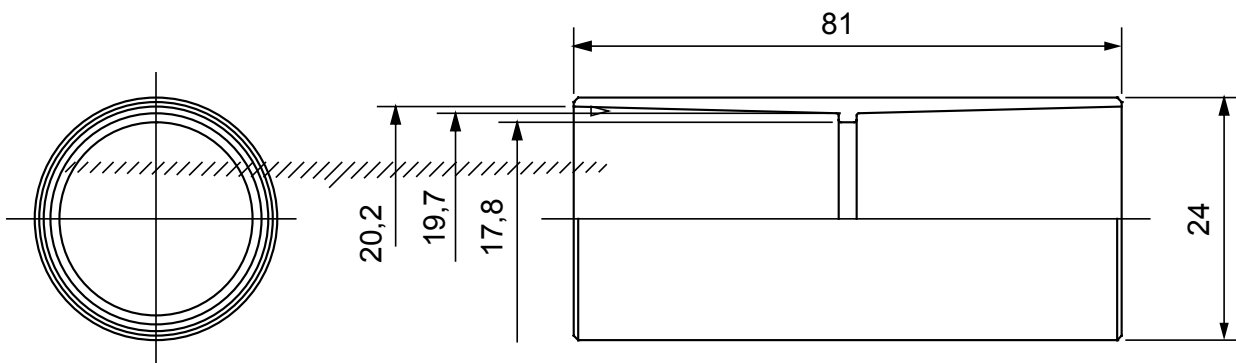

Accesorios de instalación del tubo rígido serie RK con grado de protección IP40 e IP67.

|                   |               |                     |                                     |
|-------------------|---------------|---------------------|-------------------------------------|
| Color             | Gris RAL 7035 | Grado de protección | IP40                                |
| Tubos Ø (mm)      | 20            | Tipo de material    | Libre de halógenos según EN 60754-2 |
| Código Electrocod | 21221         |                     |                                     |

### DIMENSIONAL