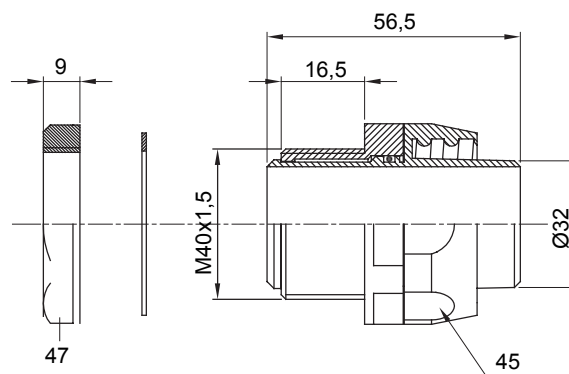

Racores de vaina rectos y giratorios con grado de protección IP54.

| | | | |
|-------------------|---------------|---------------------|-----------|
| Color | Gris RAL 7035 | Grado de protección | IP54 |
| Paso métrico | M 40x1,5 | Vaina Ø (mm) | 32 |
| Tipo de rosca | M40 | Tipo | Giratorio |
| Código Electrocod | 210 | | |

DIMENSIONAL

SIMBOLOGÍA TÉCNICA

IP

IP54

MARCAS/APROBACIONES