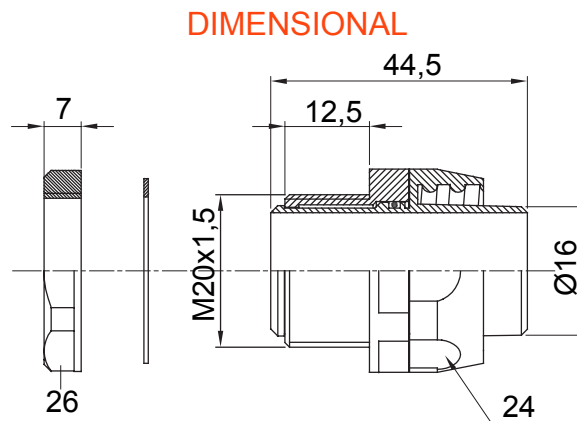

Racores de vaina rectos y giratorios con grado de protección IP54.

Color	Gris RAL 7035	Grado de protección	IP54
Paso métrico	M 20x1,5	Vaina Ø (mm)	16
Tipo de rosca	M20	Tipo	Giratorio
Código Electrocod	210		