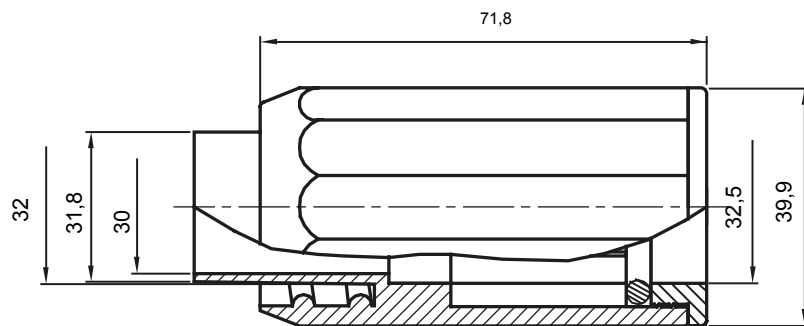

Accesorios de instalación del tubo rígido serie RK con grado de protección IP40 e IP67.

Color	Gris RAL 7035	Grado de protección	IP65
Tubos Ø (mm)	32	Vaina Ø (mm)	28
Tipo de material	Libre de halógenos según EN 60754-2	Código Electrocod	21221

DIMENSIONAL

SIMBOLOGÍA TÉCNICA

IP

HF
HALOGEN FREE

IP65

MARCAS/APROBACIONES