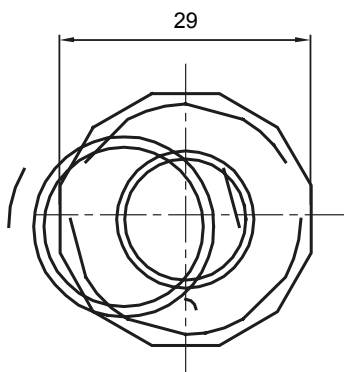

Accesorios de instalación del tubo rígido serie RK con grado de protección IP40 e IP67.

Color	Gris RAL 7035	Grado de protección	IP65
Tubos Ø (mm)	20	Vaina Ø (mm)	16
Tipo de material	Libre de halógenos según EN 60754-2	Código Electrocod	21221

DIMENSIONAL

SIMBOLOGÍA TÉCNICA

IP

HF
HALOGEN FREE

IP65

MARCAS/APROBACIONES