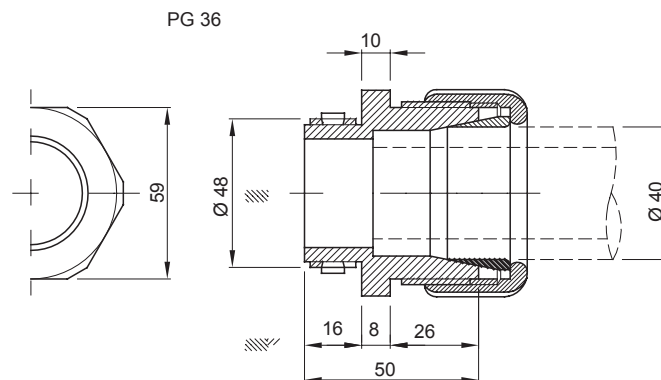

DIMENSIONAL

SIMBOLOGÍA TÉCNICA

MARCAS/APROBACIONES