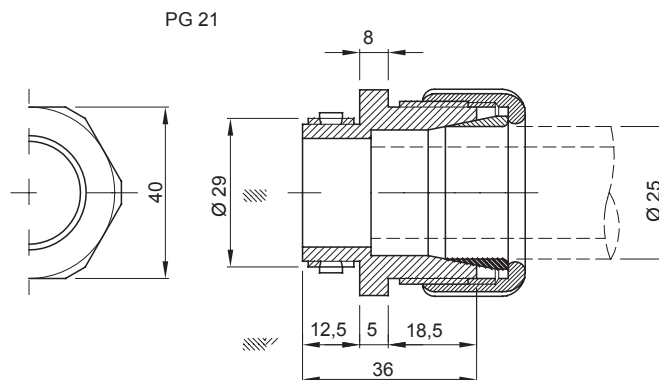

DIMENSIONAL

SIMBOLOGÍA TÉCNICA

MARCAS/APROBACIONES