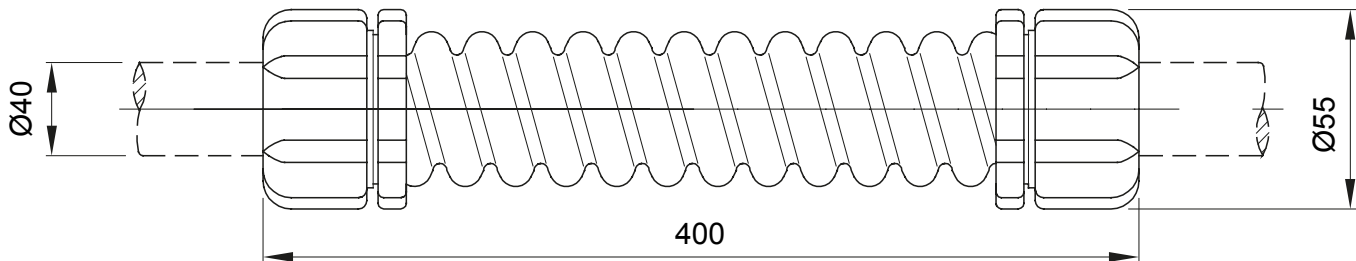

Accesorios de instalación del tubo rígido serie RK con grado de protección IP40 e IP67.

Color	Gris RAL 7035	Grado de protección	IP44
Longitud (mm)	400	Ø externo (mm)	55
Ø interior (mm)	35.5	Para tubo Ø externo (mm)	40
Código Electrocod	21221		

### DIMENSIONAL