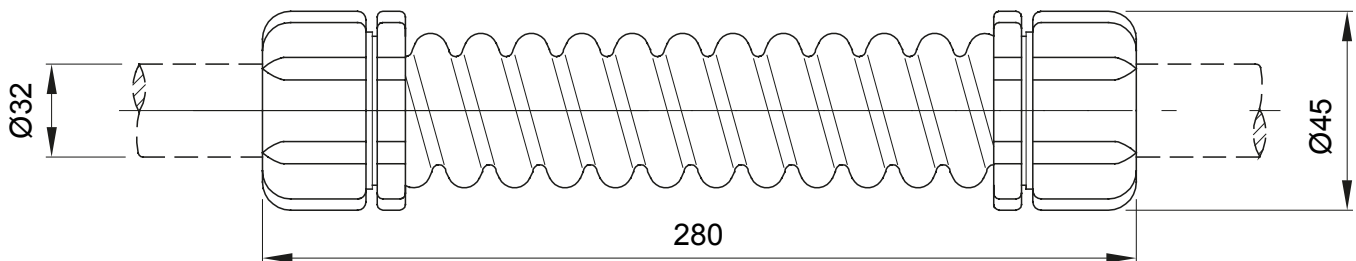

Accesorios de instalación del tubo rígido serie RK con grado de protección IP40 e IP67.

Color	Gris RAL 7035	Grado de protección	IP44
Longitud (mm)	280	Ø externo (mm)	45
Ø interior (mm)	28	Para tubo Ø externo (mm)	32
Código Electrocod	21221		

### DIMENSIONAL