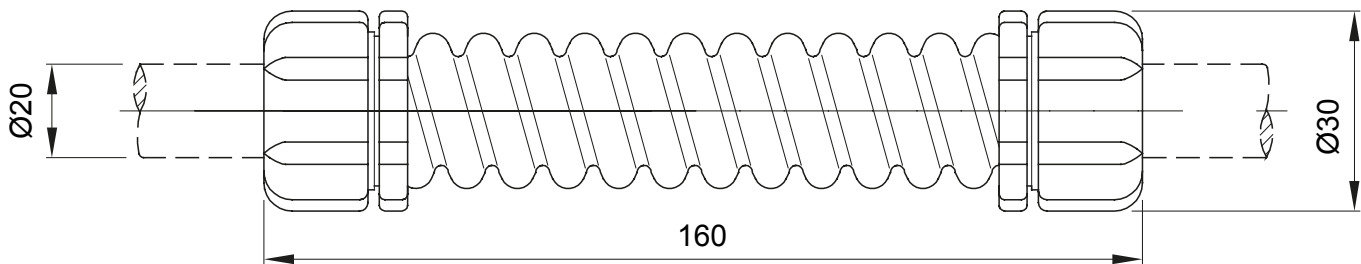

Accesorios de instalación del tubo rígido serie RK con grado de protección IP40 e IP67.

Color	Gris RAL 7035	Grado de protección	IP44
Longitud (mm)	160	Ø externo (mm)	30
Ø interior (mm)	17	Para tubo Ø externo (mm)	20
Código Electrocod	21221		

DIMENSIONAL

SIMBOLOGÍA TÉCNICA

IP

IP44

MARCAS/APROBACIONES