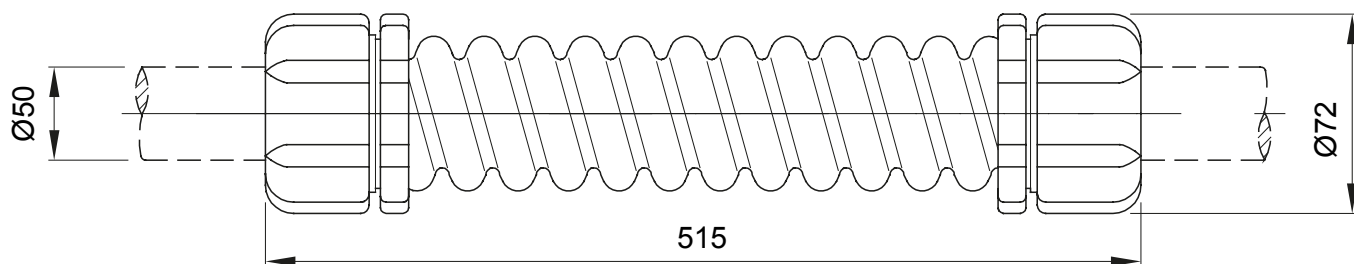

Accesorios de instalación del tubo rígido serie RK con grado de protección IP40 e IP67.

Color	Gris RAL 7035	Grado de protección	IP66
Longitud (mm)	515	Ø externo (mm)	72
Ø interior (mm)	44.5	Para tubo Ø externo (mm)	50
Código Electrocod	21221		

DIMENSIONAL

SIMBOLOGÍA TÉCNICA

IP

IP66

MARCAS/APROBACIONES