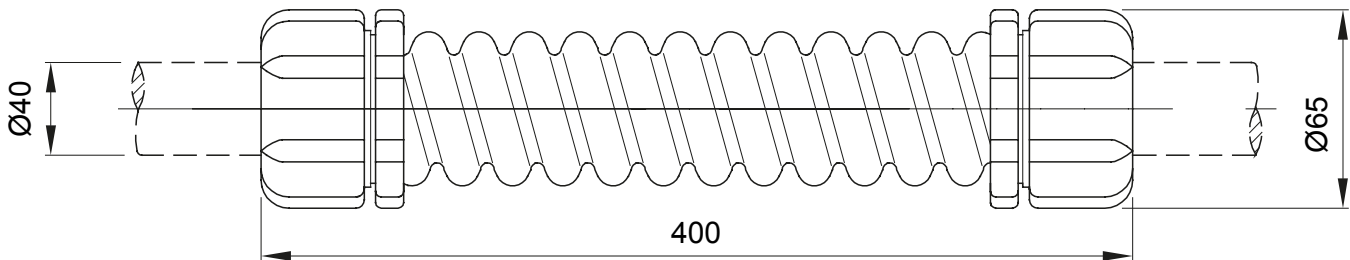

Accesorios de instalación del tubo rígido serie RK con grado de protección IP40 e IP67.

Color	Gris RAL 7035	Grado de protección	IP66
Longitud (mm)	400	Ø externo (mm)	65
Ø interior (mm)	35.5	Para tubo Ø externo (mm)	40
Código Electrocod	21221		

DIMENSIONAL

SIMBOLOGÍA TÉCNICA

IP

IP66

MARCAS/APROBACIONES