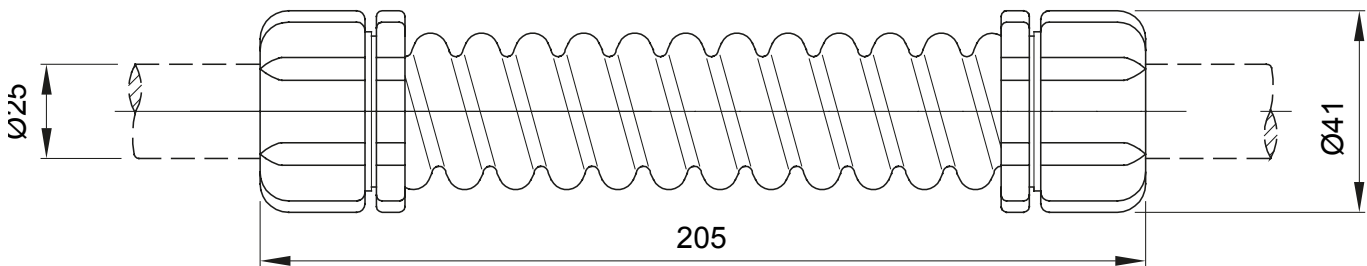

Accesorios de instalación del tubo rígido serie RK con grado de protección IP40 e IP67.

Color	Gris RAL 7035	Grado de protección	IP66
Longitud (mm)	205	Ø externo (mm)	41
Ø interior (mm)	21.5	Para tubo Ø externo (mm)	25
Código Electrocod	21221		

DIMENSIONAL

SIMBOLOGÍA TÉCNICA

IP

IP66

MARCAS/APROBACIONES