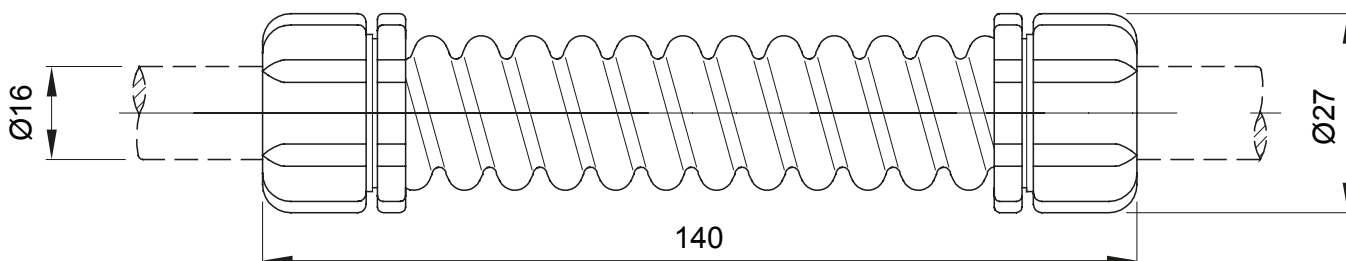

Accesorios de instalación del tubo rígido serie RK con grado de protección IP40 e IP67.

| | | | |
|-------------------|---------------|--------------------------|------|
| Color | Gris RAL 7035 | Grado de protección | IP66 |
| Longitud (mm) | 140 | Ø externo (mm) | 27 |
| Ø interior (mm) | 13 | Para tubo Ø externo (mm) | 16 |
| Código Electrocod | 21221 | | |

DIMENSIONAL

SIMBOLOGÍA TÉCNICA

IP

IP66

MARCAS/APROBACIONES