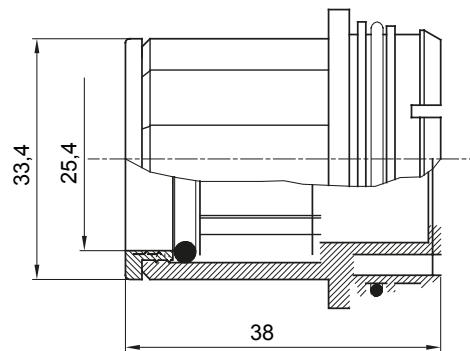

Accesorios de instalación del tubo rígido serie RK con grado de protección IP40 e IP67.

Color	Gris RAL 7035	Características	Libre de halógenos
Tubos Ø (mm)	25	Código Electrocod	21221

DIMENSIONAL

SIMBOLOGÍA TÉCNICA