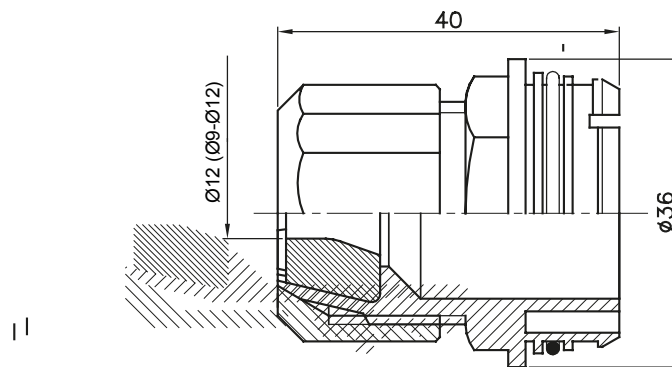

Accesorios de instalación del tubo rígido serie RK con grado de protección IP40 e IP67.

Color	Gris RAL 7035	Características	Libre de halógenos
Para cable Ø (mm)	9-12	Código Electrocod	21221

DIMENSIONAL

SIMBOLOGÍA TÉCNICA