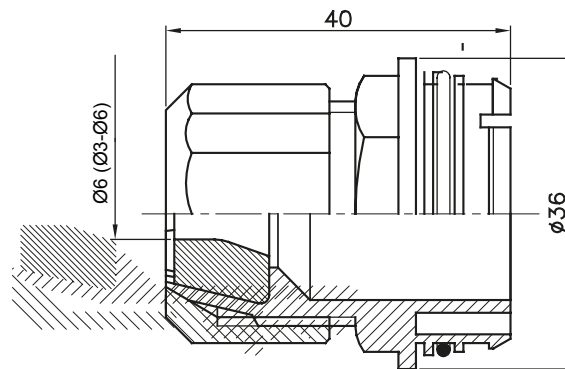

Accesorios de instalación del tubo rígido serie RK con grado de protección IP40 e IP67.

Color	Gris RAL 7035	Características	Libre de halógenos
Para cable Ø (mm)	3-6	Código Electrocod	21221

DIMENSIONAL

SIMBOLOGÍA TÉCNICA