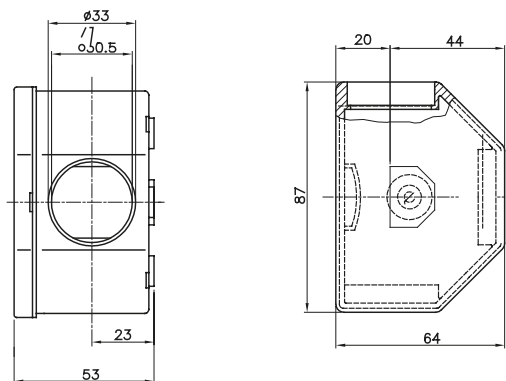

Accesorios de instalación del tubo rígido serie RK con grado de protección IP40 e IP67.

| | | | |
|---------------------|----------------|------------------------|--------------------|
| Color | Gris RAL 7035 | Dim. exter. BxHxP (mm) | 87x64x53 |
| Grado de protección | IP54 | Características | Libre de halógenos |
| Descripción | TX3-3 entradas | Código Electrocod | 21221 |

DIMENSIONAL

SIMBOLOGÍA TÉCNICA

IP

HF
HALOGEN FREE

IP54

MARCAS/APROBACIONES