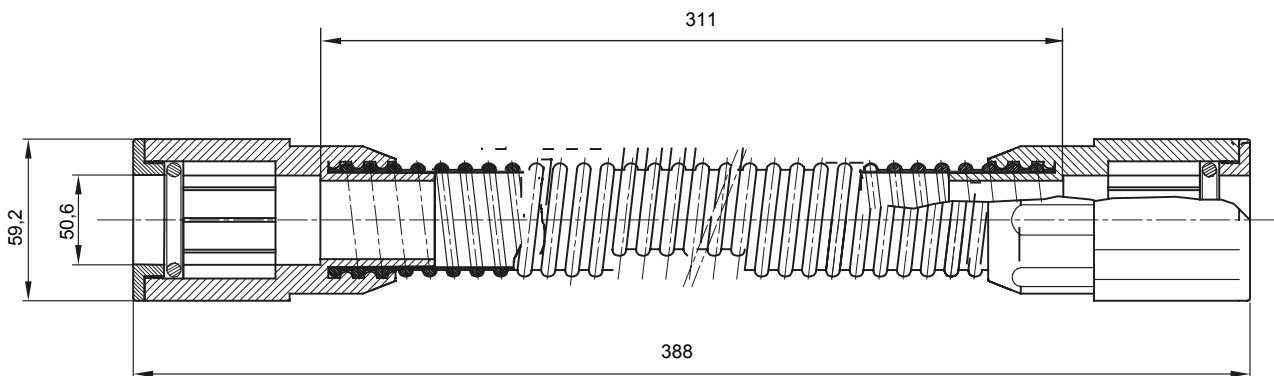

Accesorios de instalación del tubo rígido serie RK con grado de protección IP40 e IP67.

Color	Gris RAL 7035	Grado de protección	IP65
Longitud útil (mm)	311	Tubos Ø (mm)	50
Código Electrocod	21221		

### DIMENSIONAL

### SIMBOLOGÍA TÉCNICA