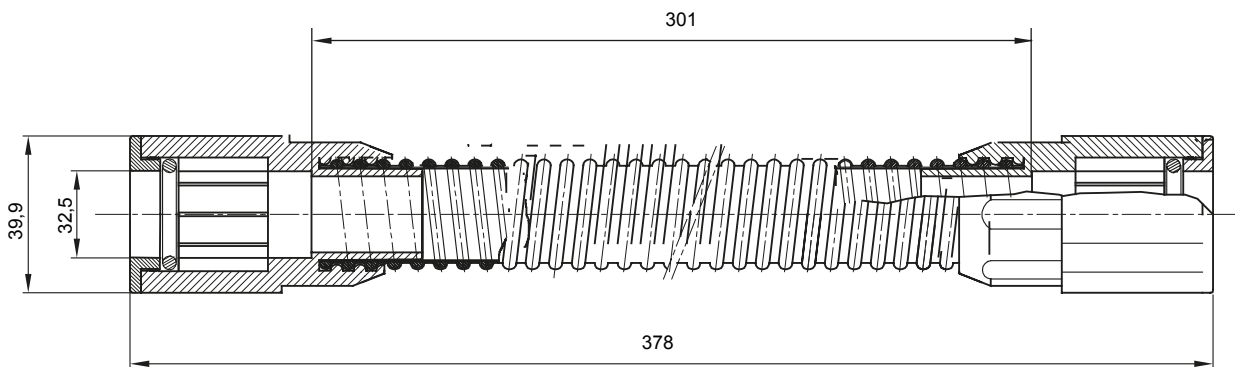

Accesorios de instalación del tubo rígido serie RK con grado de protección IP40 e IP67.

Color	Gris RAL 7035	Grado de protección	IP65
Longitud útil (mm)	301	Tubos Ø (mm)	32
Código Electrocod	21221		

### DIMENSIONAL

### SIMBOLOGÍA TÉCNICA

**IP**

IP65