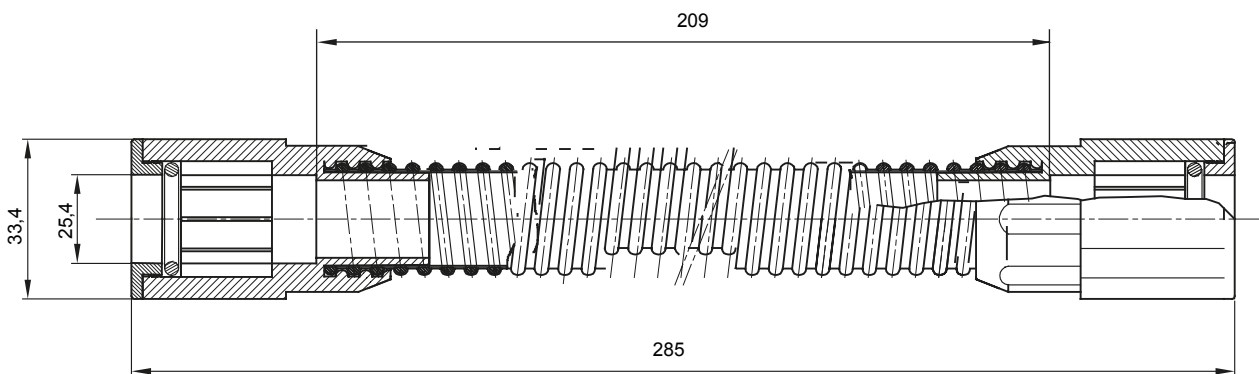

Accesorios de instalación del tubo rígido serie RK con grado de protección IP40 e IP67.

Color	Gris RAL 7035	Grado de protección	IP65
Longitud útil (mm)	209	Tubos Ø (mm)	25
Código Electrocod	21221		

DIMENSIONAL

SIMBOLOGÍA TÉCNICA

IP

IP65

MARCAS/APROBACIONES