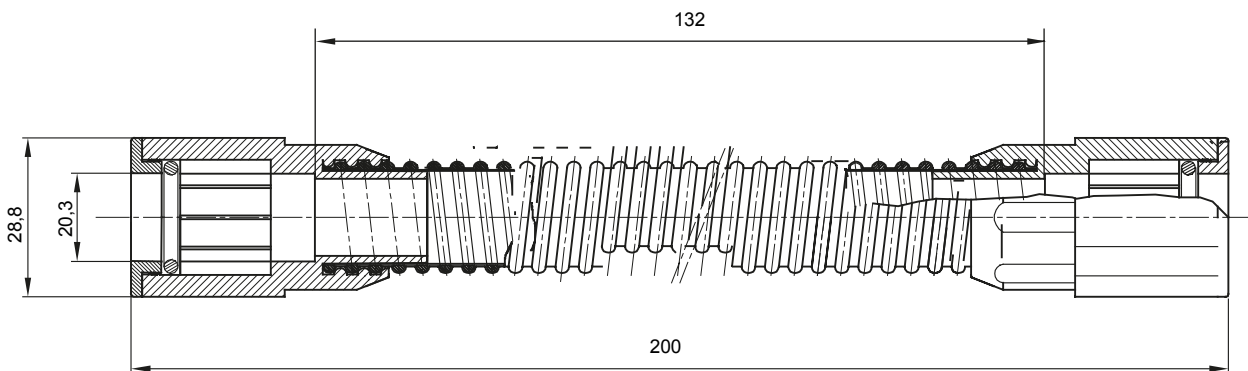

Accesorios de instalación del tubo rígido serie RK con grado de protección IP40 e IP67.

Color	Gris RAL 7035	Grado de protección	IP65
Longitud útil (mm)	132	Tubos Ø (mm)	20
Código Electrocod	21221		

DIMENSIONAL

SIMBOLOGÍA TÉCNICA

IP

IP65

MARCAS/APROBACIONES