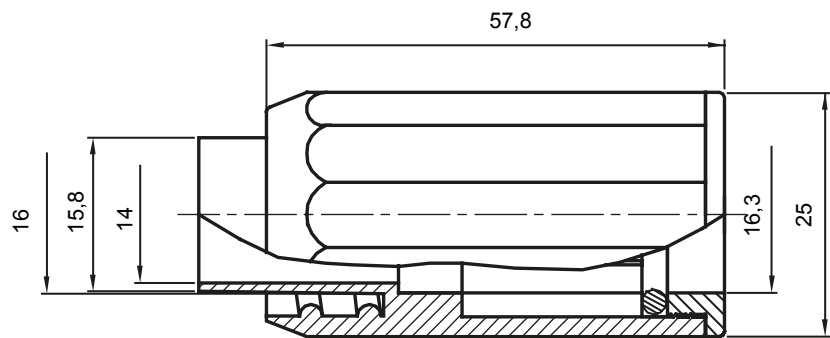

Accesorios de instalación del tubo rígido serie RK con grado de protección IP40 e IP67.

Color	Gris RAL 7035	Grado de protección	IP65
Tubos Ø (mm)	16	Vaina Ø (mm)	16
Tipo de material	Libre de halógenos según EN 60754-2	Código Electrocod	21221

DIMENSIONAL

SIMBOLOGÍA TÉCNICA

IP

HF
HALOGEN FREE

IP65

MARCAS/APROBACIONES