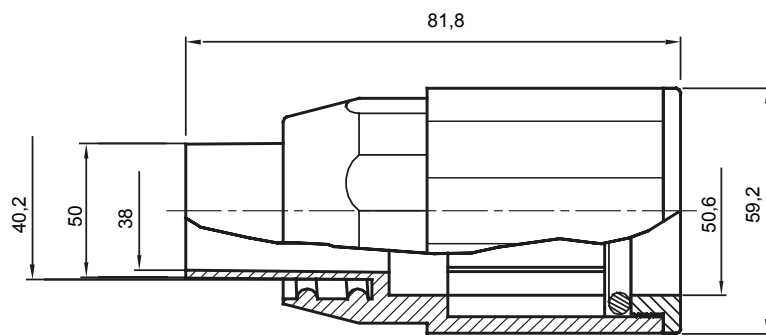

Accesorios de instalación del tubo rígido serie RK con grado de protección IP40 e IP67.

Color	Gris RAL 7035	Grado de protección	IP65
Tubos Ø (mm)	50	Vaina Ø (mm)	40
Tipo de material	Libre de halógenos según EN 60754-2	Código Electrocod	21221

DIMENSIONAL

SIMBOLOGÍA TÉCNICA

IP

HF
HALOGEN FREE

IP65

MARCAS/APROBACIONES