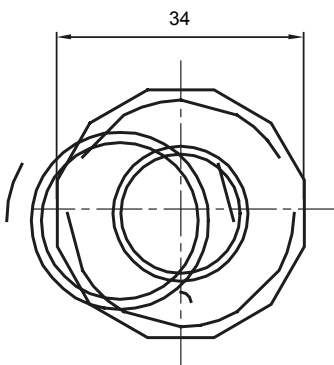

Accesorios de instalación del tubo rígido serie RK con grado de protección IP40 e IP67.

Color	Gris RAL 7035	Grado de protección	IP65
Tubos Ø (mm)	25	Vaina Ø (mm)	20
Tipo de material	Libre de halógenos según EN 60754-2	Código Electrocod	21221

DIMENSIONAL

SIMBOLOGÍA TÉCNICA

IP

HF
HALOGEN FREE

IP65

MARCAS/APROBACIONES