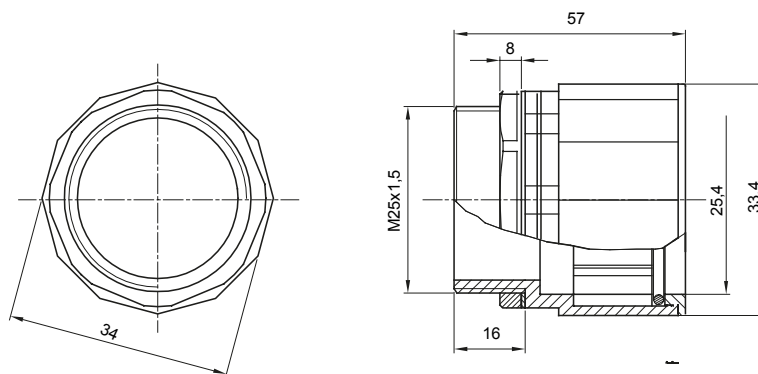

Accesorios de instalación del tubo rígido serie RK con grado de protección IP40 e IP67.

Color	Gris RAL 7035	Grado de protección	IP67
Paso métrico	M 25x1,5	Para orificios Ø (mm)	25
Tubos Ø (mm)	25	Tipo de material	Libre de halógenos según EN 60754-2
Código Electrocod	21221		

### DIMENSIONAL