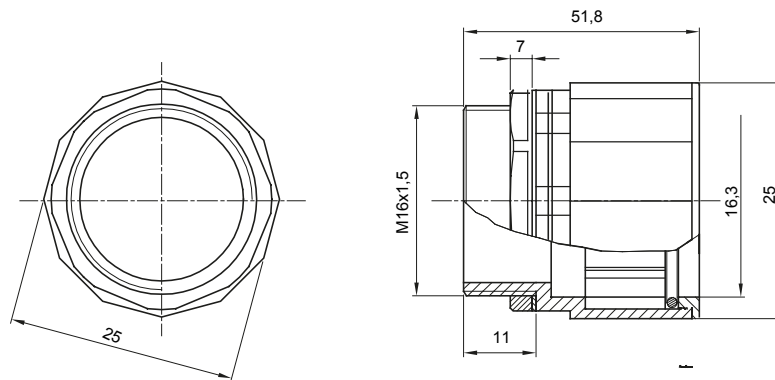

Accesorios de instalación del tubo rígido serie RK con grado de protección IP40 e IP67.

Color	Gris RAL 7035	Grado de protección	IP67
Paso métrico	M 16x1,5	Para orificios Ø (mm)	16
Tubos Ø (mm)	16	Tipo de material	Libre de halógenos según EN 60754-2
Código Electrocod	21221		

### DIMENSIONAL