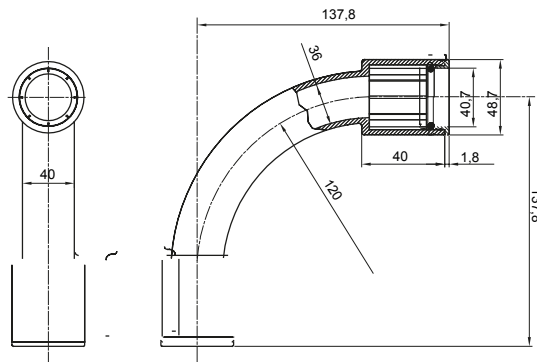

Accesorios de instalación del tubo rígido serie RK con grado de protección IP40 e IP67.

Color	Gris RAL 7035	Grado de protección	IP67
Tubos Ø (mm)	40	Tipo de material	Libre de halógenos según EN 60754-2
Código Electrocod	21221		

### DIMENSIONAL