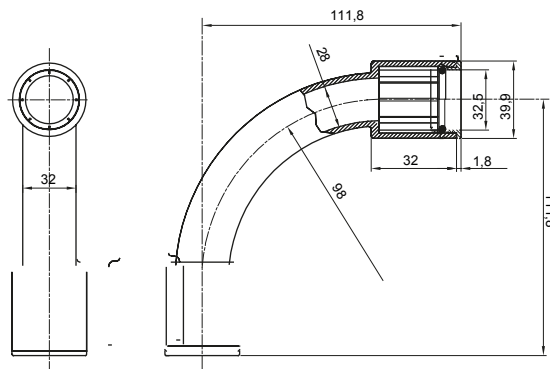

Accesorios de instalación del tubo rígido serie RK con grado de protección IP40 e IP67.

Color	Gris RAL 7035	Grado de protección	IP67
Tubos Ø (mm)	32	Tipo de material	Libre de halógenos según EN 60754-2
Código Electrocod	21221		

### DIMENSIONAL