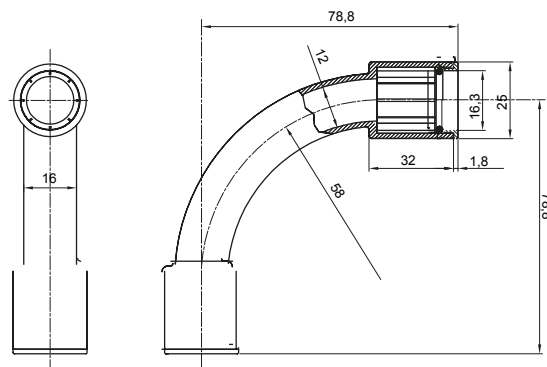

Accesorios de instalación del tubo rígido serie RK con grado de protección IP40 e IP67.

Color	Gris RAL 7035	Grado de protección	IP67
Tubos Ø (mm)	16	Tipo de material	Libre de halógenos según EN 60754-2
Código Electrocod	21221		

### DIMENSIONAL