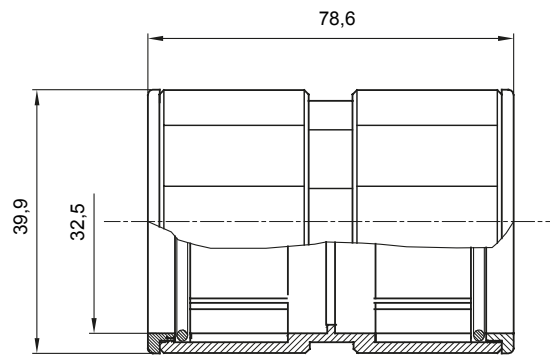

Accesorios de instalación del tubo rígido serie RK con grado de protección IP40 e IP67.

Color	Gris RAL 7035	Grado de protección	IP67
Tubos Ø (mm)	32	Tipo de material	Libre de halógenos según EN 60754-2
Código Electrocod	21221		

### DIMENSIONAL