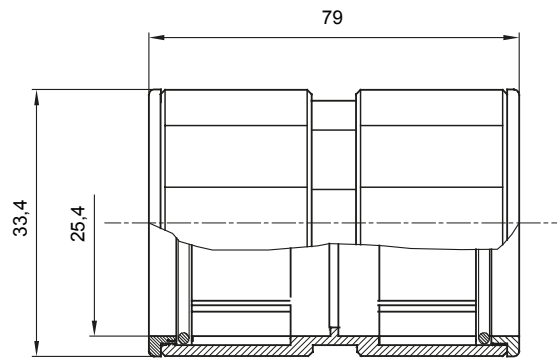

Accesorios de instalación del tubo rígido serie RK con grado de protección IP40 e IP67.

Color	Gris RAL 7035	Grado de protección	IP67
Tubos Ø (mm)	25	Tipo de material	Libre de halógenos según EN 60754-2
Código Electrocod	21221		

DIMENSIONAL

SIMBOLOGÍA TÉCNICA

IP

HF
HALOGEN FREE

IP67

MARCAS/APROBACIONES