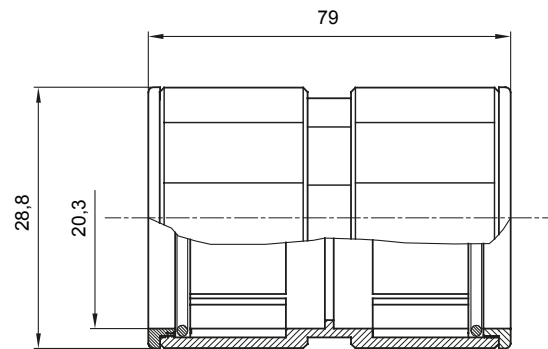

Accesorios de instalación del tubo rígido serie RK con grado de protección IP40 e IP67.

Color	Gris RAL 7035	Grado de protección	IP67
Tubos Ø (mm)	20	Tipo de material	Libre de halógenos según EN 60754-2
Código Electrocod	21221		

### DIMENSIONAL