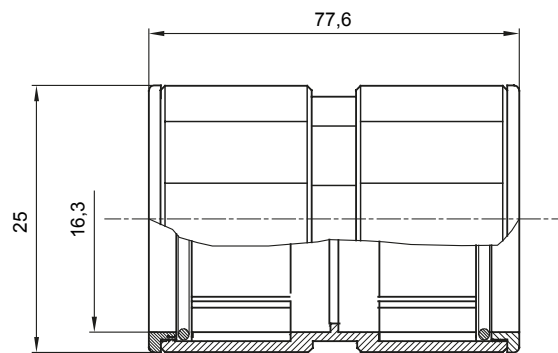

Accesorios de instalación del tubo rígido serie RK con grado de protección IP40 e IP67.

Color	Gris RAL 7035	Grado de protección	IP67
Tubos Ø (mm)	16	Tipo de material	Libre de halógenos según EN 60754-2
Código Electrocod	21221		

DIMENSIONAL

SIMBOLOGÍA TÉCNICA

IP

HF
HALOGEN FREE

IP67

MARCAS/APROBACIONES