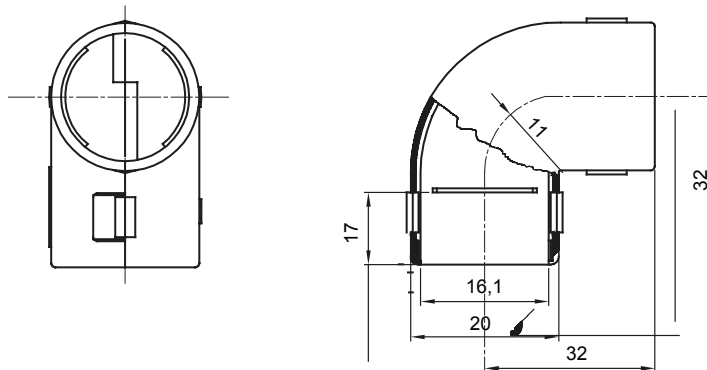

Accesorios de instalación del tubo rígido serie RK con grado de protección IP40 e IP67.

Color	Gris RAL 7035	Grado de protección	IP40
Tubos Ø (mm)	16	Código Electrocod	21221

DIMENSIONAL

SIMBOLOGÍA TÉCNICA