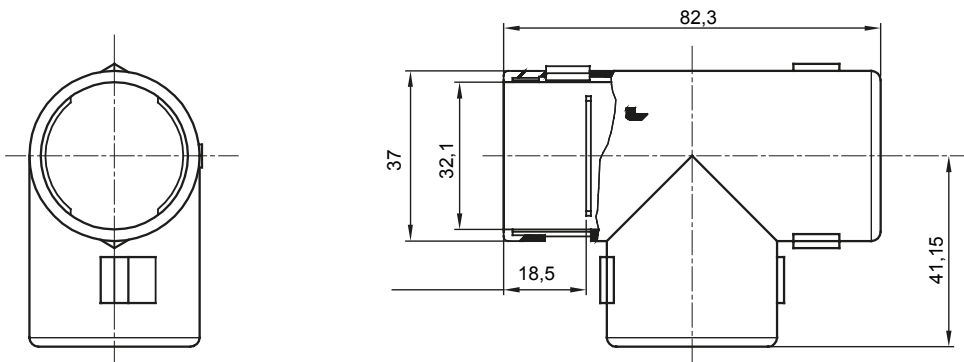

Accesorios de instalación del tubo rígido serie RK con grado de protección IP40 e IP67.

Color	Gris RAL 7035	Grado de protección	IP40
Tubos Ø (mm)	32	Código Electrocod	21221

DIMENSIONAL

SIMBOLOGÍA TÉCNICA