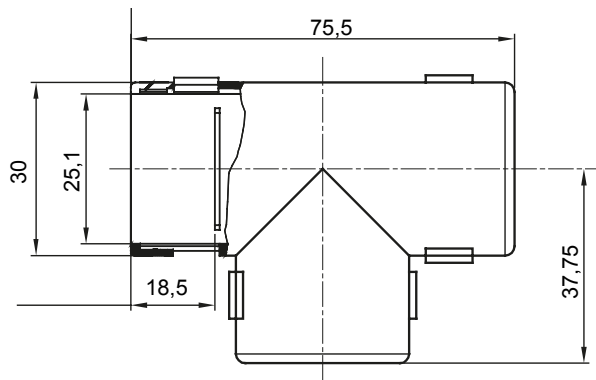

Accesorios de instalación del tubo rígido serie RK con grado de protección IP40 e IP67.

Color	Gris RAL 7035	Grado de protección	IP40
Tubos Ø (mm)	25	Código Electrocod	21221

### DIMENSIONAL