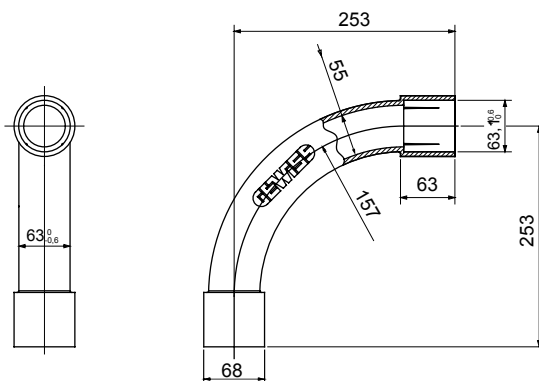

Accesorios de instalación del tubo rígido serie RK con grado de protección IP40 e IP67.

Color	Gris RAL 7035	Grado de protección	IP40
Tubos Ø (mm)	63	Código Electrocod	21221

### DIMENSIONAL

### SIMBOLOGÍA TÉCNICA