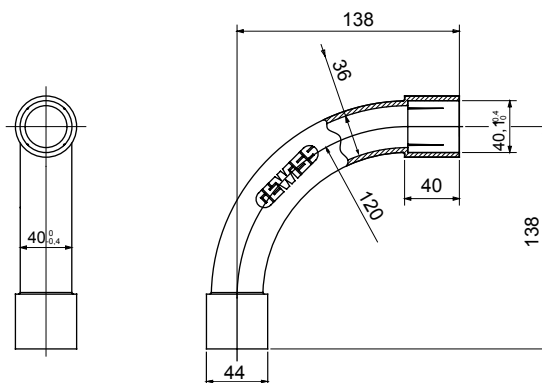

Accesorios de instalación del tubo rígido serie RK con grado de protección IP40 e IP67.

Color	Gris RAL 7035	Grado de protección	IP40
Tubos Ø (mm)	40	Tipo de material	Libre de halógenos según EN 60754-2
Código Electrocod	21221		

DIMENSIONAL

SIMBOLOGÍA TÉCNICA

IP

HF
HALOGEN FREE

IP40

MARCAS/APROBACIONES