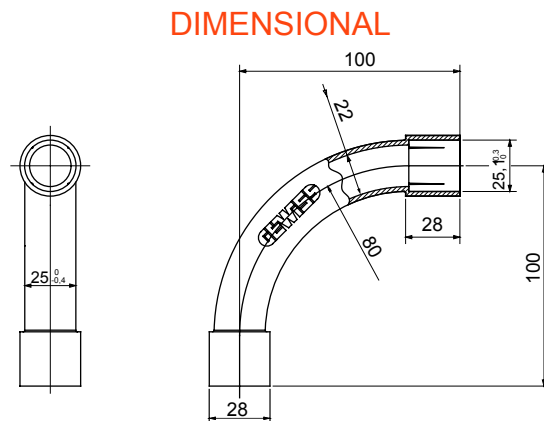

Accesorios de instalación del tubo rígido serie RK con grado de protección IP40 e IP67.

Color	Gris RAL 7035	Grado de protección	IP40
Tubos Ø (mm)	25	Tipo de material	Libre de halógenos según EN 60754-2
Código Electrocod	21221		