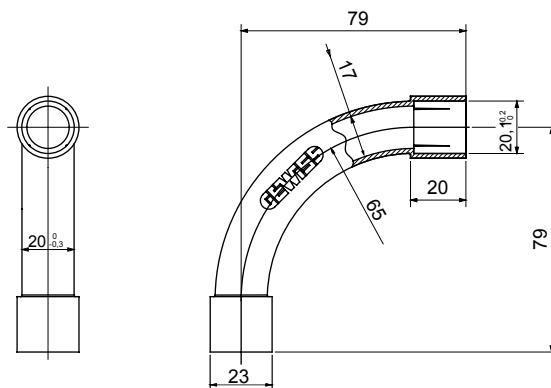

Accesorios de instalación del tubo rígido serie RK con grado de protección IP40 e IP67.

Color	Gris RAL 7035	Grado de protección	IP40
Tubos Ø (mm)	20	Tipo de material	Libre de halógenos según EN 60754-2
Código Electrocod	21221		

DIMENSIONAL

SIMBOLOGÍA TÉCNICA

IP

HF
HALOGEN FREE

IP40

MARCAS/APROBACIONES