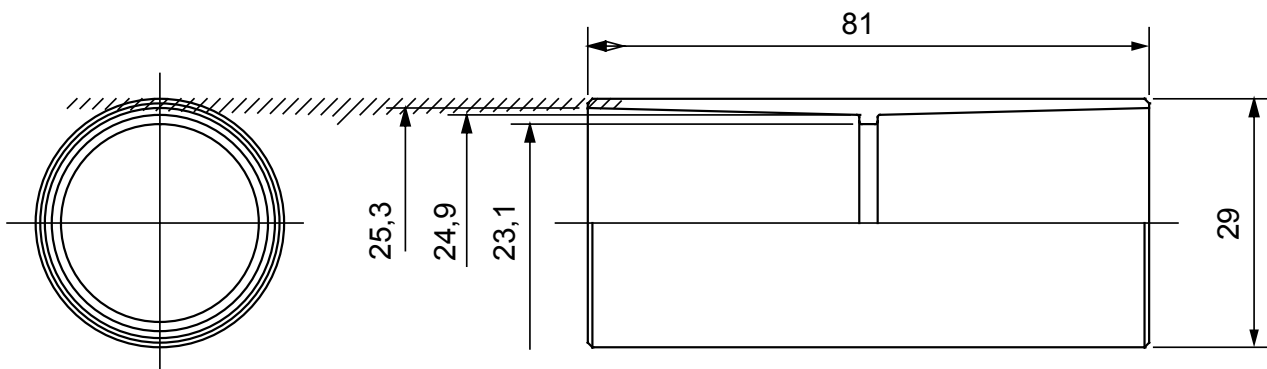

Accesorios de instalación del tubo rígido serie RK con grado de protección IP40 e IP67.

Color	Gris RAL 7035	Grado de protección	IP40
Tubos Ø (mm)	25	Tipo de material	Libre de halógenos según EN 60754-2
Código Electrocod	21221		

### DIMENSIONAL