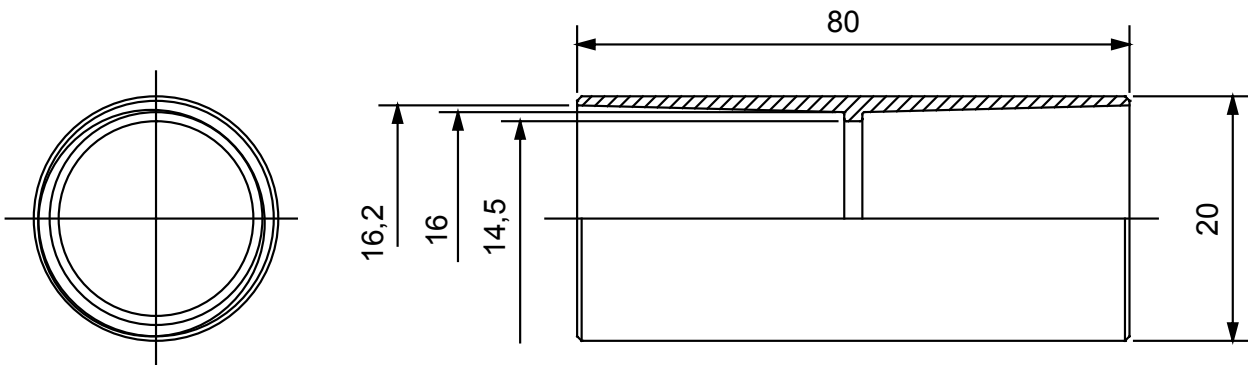

Accesorios de instalación del tubo rígido serie RK con grado de protección IP40 e IP67.

Color	Gris RAL 7035	Grado de protección	IP40
Tubos Ø (mm)	16	Tipo de material	Libre de halógenos según EN 60754-2
Código Electrocod	21221		

DIMENSIONAL

SIMBOLOGÍA TÉCNICA

IP

HF
HALOGEN FREE

IP40

MARCAS/APROBACIONES