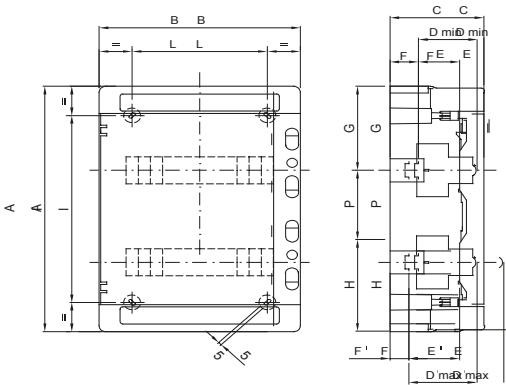

Gama de centralitas estancas IP65 de 8 a 72M con puerta transparente fumé, equipadas con regleta multipolar de conexión por tornillo, 80A IP20. Las principales características técnicas son: frente y panel trasero reversibles, marcos desmontables, paneles con ventana y puerta que abre hasta 180° equipable con cerradura. Las regletas permiten realizar un cableado sencillo y limpio, reduciendo el tiempo de cableado.

Clase aislamiento	II (Norma IEC 61140)	Color	Gris RAL 7035
Dim. exter. BxHxP (mm)	410x655x140	Grado de protección	IP65
Potencia disipable (W)	66	Resistencia a impactos	IK09
Tensión nominal	400 V	Color puerta	Transparente color humo
Regletas	80 A - IP20 bipolar agujeros con tornillo	Nº mod. EN 50022	54 (18x3)
Corriente nominal	125 A	Prueba del hilo incandescente	650 °C
Temperatura de empleo	-25 +60 °C	Tipo de material	Libre de halógenos según EN 60754-2
Código Electrocod	0321	Termopresión con bola	70 °C
Accesorios para la restauración de aislamientos (GW44623) o soporte de fijación en resina (GW44621)		Norma	EN 60670-1, IEC60670-24
Tensión de aislamiento	1000 V conforme a EN 62208 tanto en CC como en CA	Polo 1 (mm²)	N/T 3x[(3x16) + (17x10)]
Polo 2 (mm²)	N/T 3x[(3x16) + (17x10)]		

DIMENSIONAL

	Codi ce	Ingombro			Montaggio modulari								Fissaggio			
		A	B	C	D min	E	F	G	H	P	D max	E'	F'	NR	I	L
24M	GW 40 104	420	298	140	75	48	48	147,5	122,5	150	102	75	21	4	320	200
	GW 40 105	570	298	140	75	48	48	147,5	122,5	150	102	75	21	4	494	200
36M	GW 40 107	463	410	140	75	48	48	154	134	175	102	75	21	4	363	310
	GW 40 108	655	410	140	75	48	48	162,5	142,5	175	102	75	21	6	293	319
72M	GW 40 109	878	410	160	75	48	48	175	155	200/175	102	75	21	6	394	319