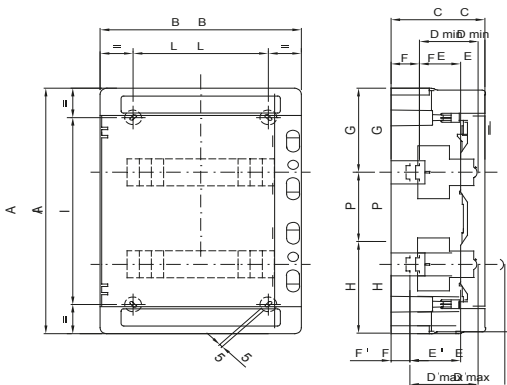

Gama de centralitas estancas IP65 de 8 a 72M con puerta transparente fumé, equipadas con regleta multipolar de conexión por tornillo, 80A IP20. Las principales características técnicas son: frente y panel trasero reversibles, marcos desmontables, paneles con ventana y puerta que abre hasta 180° equipable con cerradura. Las regletas permiten realizar un cableado sencillo y limpio, reduciendo el tiempo de cableado.

Clase aislamiento	II (Norma IEC 61140)	Color	Gris RAL 7035
Dim. exter. BxHxP (mm)	410x655x140	Grado de protección	IP65
Potencia disipable (W)	66	Resistencia a impactos	IK09
Tensión nominal	400 V	Color puerta	Transparente color humo
Regletas	80 A - IP20 bipolar agujeros con tornillo	Nº mod. EN 50022	54 (18x3)
Corriente nominal	125 A	Prueba del hilo incandescente	650 °C
Temperatura de empleo	-25 +60 °C	Tipo de material	Libre de halógenos según EN 60754-2
Código Electrocod	0321	Termopresión con bola	70 °C
Accesorios para la restauración de aislamientos (GW44623) o soporte de fijación en resina (GW44621)		Norma	EN 60670-1, IEC60670-24
Tensión de aislamiento	1000 V conforme a EN 62208 tanto en CC como en CA	Polo 1 (mm²)	N/T 2x[(3x16) + (17x10)]
Polo 2 (mm²)	N/T 2x[(3x16) + (17x10)]		

DIMENSIONAL

	Codi ce	Ingombro			Montaggio modulari								Fissaggio			
		A	B	C	D min	E	F	G	H	P	D max	E'	F'	NR	I	L
24M	GW 40 104	420	298	140	75	48	48	147,5	122,5	150	102	75	21	4	320	200
	GW 40 105	570	298	140	75	48	48	147,5	122,5	150	102	75	21	4	494	200
36M	GW 40 107	463	410	140	75	48	48	154	134	175	102	75	21	4	363	310
	GW 40 108	655	410	140	75	48	48	162,5	142,5	175	102	75	21	6	293	319
72M	GW 40 109	878	410	160	75	48	48	175	155	200/175	102	75	21	6	394	319