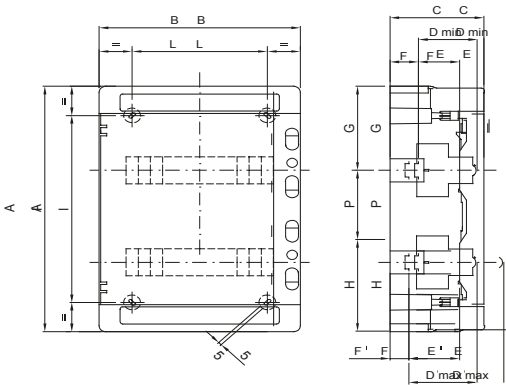

Gama de centralitas estancas IP65 de 8 a 72M con puerta transparente fumé, equipadas con regleta multipolar de conexión por tornillo, 80A IP20. Las principales características técnicas son: frente y panel trasero reversibles, marcos desmontables, paneles con ventana y puerta que abre hasta 180° equipable con cerradura. Las regletas permiten realizar un cableado sencillo y limpio, reduciendo el tiempo de cableado.

Clase aislamiento	II (Norma IEC 61140)	Color	Gris RAL 7035
Dim. exter. BxHxP (mm)	298x420x140	Grado de protección	IP65
Potencia disipable (W)	32	Resistencia a impactos	IK09
Tensión nominal	400 V	Color puerta	Transparente color humo
Regletas	80 A - IP20 bipolar agujeros con tornillo	Nº mod. EN 50022	24 (12X2)
Corriente nominal	125 A	Prueba del hilo incandescente	650 °C
Temperatura de empleo	-25 +60 °C	Tipo de material	Libre de halógenos según EN 60754-2
Código Electrocod	0321	Termopresión con bola	70 °C
Accesorios para la restauración de aislamientos (GW44623) o soporte de fijación en resina (GW44621)		Norma	EN 60670-1, IEC60670-24
Tensión de aislamiento	1000 V conforme a EN 62208 tanto en CC como en CA	Polo 1 (mm²)	N/T 2x[(3x16) + (11x10)]
Polo 2 (mm²)	N/T 2x[(3x16) + (11x10)]		

DIMENSIONAL

	Codi ce	Ingombro			Montaggio modulari								Fissaggio			
		A	B	C	D min	E	F	G	H	P	D max	E'	F'	NR	I	L
24M	GW 40 104	420	298	140	75	48	48	147,5	122,5	150	102	75	21	4	320	200
	GW 40 105	570	298	140	75	48	48	147,5	122,5	150	102	75	21	4	494	200
36M	GW 40 107	463	410	140	75	48	48	154	134	175	102	75	21	4	363	310
	GW 40 108	655	410	140	75	48	48	162,5	142,5	175	102	75	21	6	293	319
72M	GW 40 109	878	410	160	75	48	48	175	155	200/175	102	75	21	6	394	319