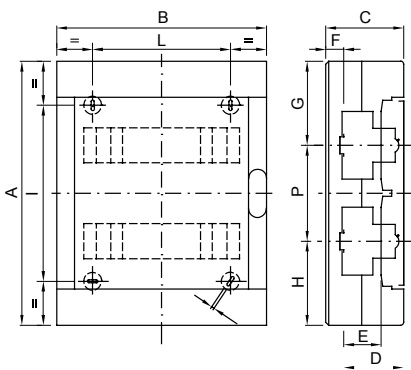

Las centralitas decorativas están disponibles en medidas de 8 a 72M. Aportan una integración estética mejorada y están equipadas con regletas multipolares de tornillo, 80A IP20. Disponibles en puerta transparente fumé y puerta ciega, pueden ser equipadas con cerradura de seguridad y se caracterizan por su apertura y cierre "PUSH". Las regletas permiten realizar un cableado sencillo y limpio, reduciendo el tiempo de cableado.

Clase aislamiento	II (Norma IEC 61140)	Color	Blanco RAL 9016
Dim. exter. BxHxP (mm)	400x850x150	Grado de protección	IP40
Potencia disipable (W)	75	Resistencia a impactos	IK08
Tensión nominal	400 V	Color puerta	Transparente color humo
Regletas	80 A - IP20 bipolar agujeros con tornillo	Nº mod. EN 50022	72 (18x4)
Corriente nominal	125 A	Prueba del hilo incandescente	650 °C
Temperatura de empleo	-25 +60 °C	Tipo de material	Libre de halógenos según EN 60754-2
Código Electrocod	0321	Termopresión con bola	70 °C
Accesorios para la restauración de cables (GW44623) o soporte de fijación en resina (GW44621)		Norma	EN 60670-1, IEC60670-24
Tensión de aislamiento	750 V	Polo 1 (mm²)	N/T 2x[(3x16) + (17x10)]
Polo 2 (mm²)	N/T 2x[(3x16) + (17x10)]		

DIMENSIONAL

		A	B	C	D	E	F	G	H	P	D'	E'	F'	NR	I	L
24M	GW 40 047	350	280	100	77	47	11,5	12,5	12,5	125	-	-	-	4	232	180
	GW 40 067															
36M	GW 40 049	400	400	130	76	48	37	125	125	150	102,5	74	10,5	4	282	300
	GW 40 069															
54M	GW 40 051	550	400	130	76	48	37	125	125	150	102,5	74	10,5	4	432	300
	GW 40 071															
72M	GW 40 053	850	400	150	76	48	57	187,5	187,5	150	102,5	74	30,5	6	303	300
	GW 40 073									175					303	